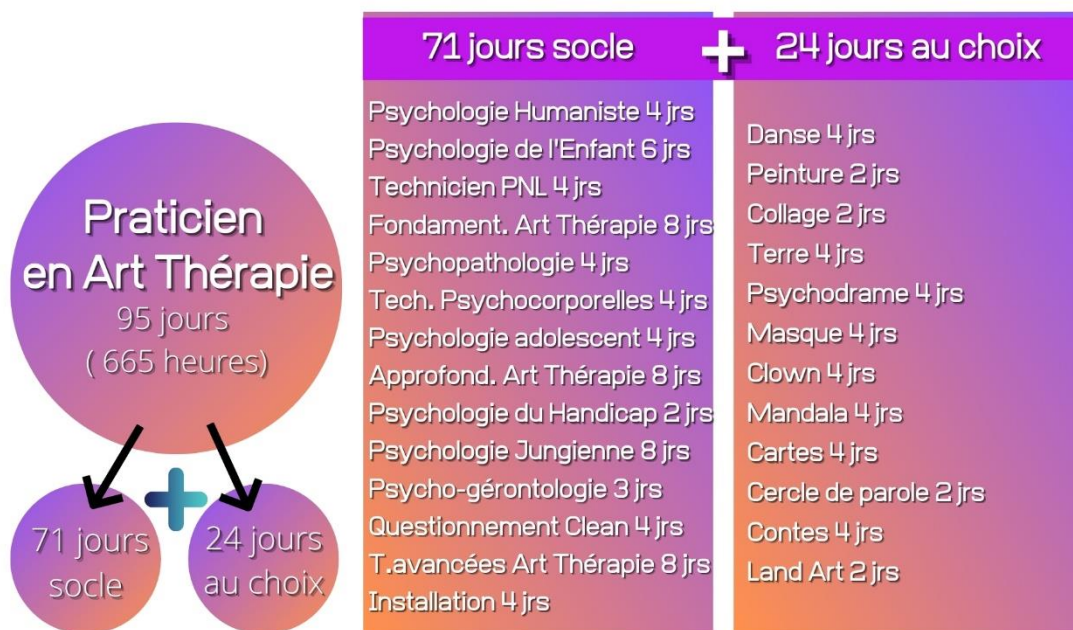

Praticien Art Thérapie 2021 – 2022
8500€*

*soit une remise de 50% par rapport au tarif à la carte (17100€)

Détail de la Formation Qualifiante
Praticien en Art Thérapie

Les modules "Psychologie" (47 jours)

- Technicien PNL : 2, 3, 4, 5 septembre 2021 ou 30, 31 novembre 1,2 décembre 2021
- Psychologie de l'enfant : 17, 18, 19, 24, 25, 26 septembre 2021
- Psychologie Humaniste : 28, 29, 30 septembre et 1 octobre
- Fondamentaux de Psychopathologie : 28, 29, 30, 31 octobre 2021
- Psychologie de l'adolescent : 2, 3, 4, 5 novembre 2021
- Techniques Psycho Corporelles : 15, 16, 17, 18 novembre 2021 ou 4, 5, 7, 8 juin 2022
- Psycho gérontologie : 19, 20, 21 novembre 2021
- Psychologie du Handicap : 12 et 13 janvier 2022
- Psychologie Jungienne : 25, 26, 27, 28 janvier et 14, 15, 16, 17 février
- Installation, Marketing et couleur de praticien : 26, 27, 28 29 mars 2022
11, 12, 13, 14 novembre 2021
- Clean Language : 30, 31 mai, 1, 2 juin 2022